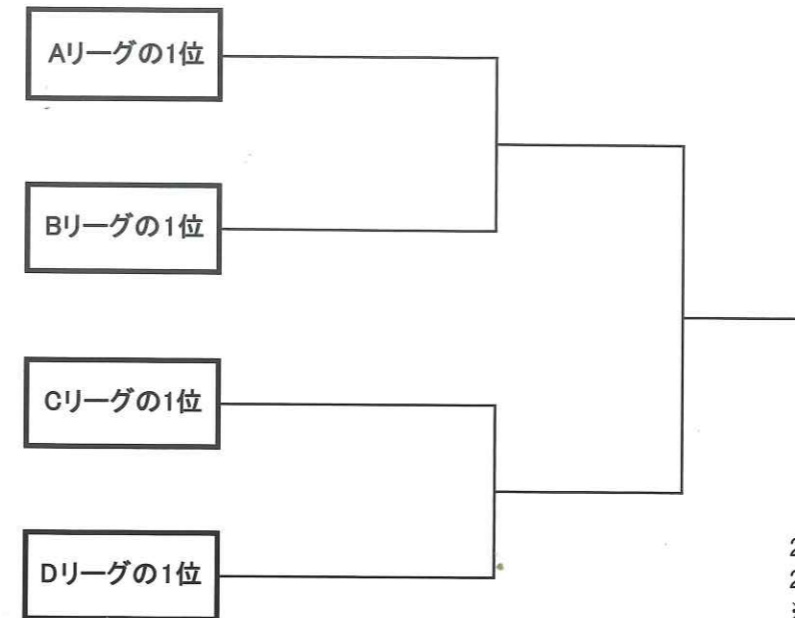

選抜男子ダブルス組合せ

選抜男子ダブルストーナメント予選リーグ勝敗表

Aリーグ	清野・西城(東北)	相原・関(関東)	松田・奥田(関西)	森田・江頭(九州)
清野・西城(東北)				
相原・関(関東)				
松田・奥田(関西)				
森田・江頭(九州)				

Bリーグ	高垣・小宮(関東)	手島・鈴木(東北)	上出・岸田(関西)	松本・高木(九州)
高垣・小宮(関東)				
手島・鈴木(東北)				
上出・岸田(関西)				
松本・高木(九州)				

Cリーグ	高橋・加藤(関東)	大谷・川田(関西)	岡田・神原(関西)	秋吉・西川(九州)	富谷・瀧(九州)
高橋・加藤(関東)					
大谷・川田(関西)					
岡田・神原(関西)					
秋吉・西川(九州)					
富谷・瀧(九州)					

Dリーグ	中村・依田(関東)	野崎・神原(関西)	鳥谷・坂井(九州)	初村・長木(九州)	jeong・chung(韓国)
中村・依田(関東)					
野崎・神原(関西)					
鳥谷・坂井(九州)					
初村・長木(九州)					
jeong・chung(韓国)