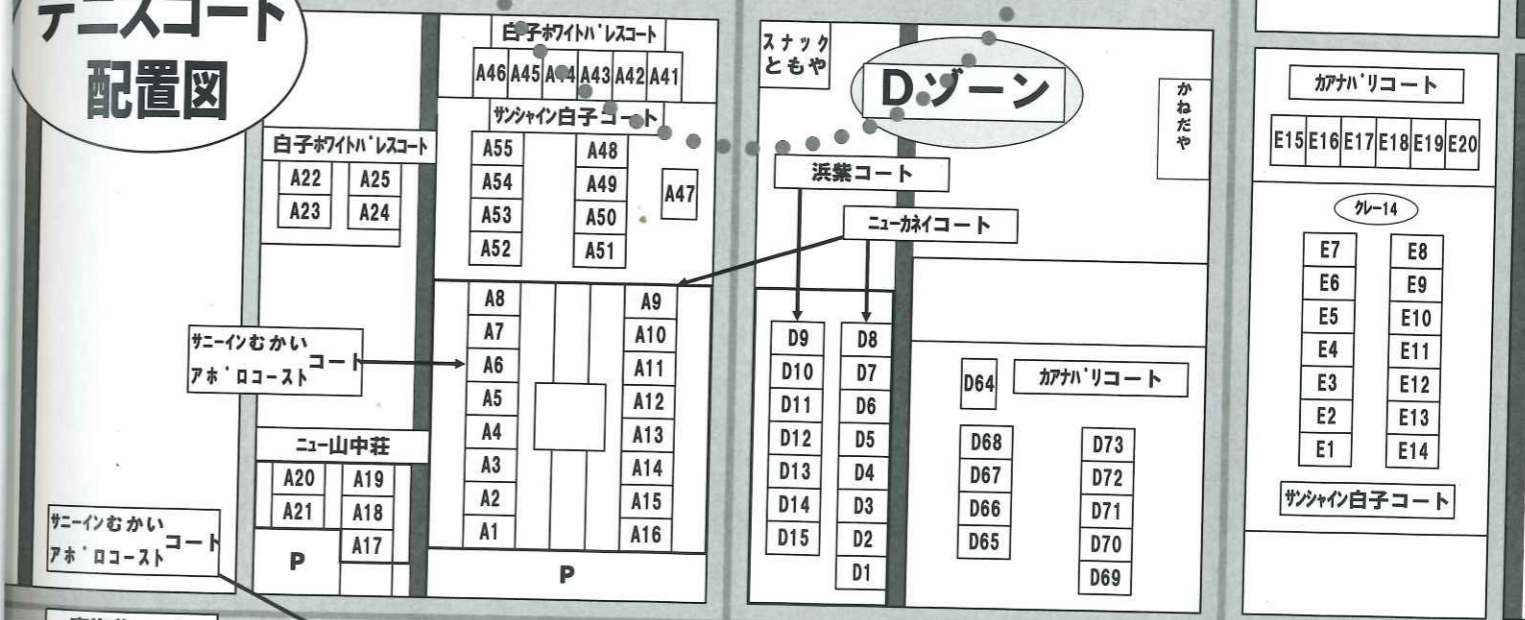

開会式

選手入場

国旗・連盟旗・白子町旗掲揚

代表挨拶

理事長挨拶

韓国選手団紹介・団長挨拶

歓迎のあいさつ

来賓祝辞

優勝杯・優勝旗返還

昨年度男子優勝

昨年度女子優勝

昨年度クラブ対抗優勝

選手宣誓

大会要項・注意事項説明

9月24日(土) am8:45~
於 白子99テニスリゾート

閉会式

選手入場

代表挨拶

表彰

韓国選手団挨拶

韓国遠征選手団発表・挨拶

国旗・連盟旗・白子町旗降納

閉会の辞

選手退場

9月25日(日) pm4:00~
於 白子99テニスリゾート

テニスコート
配置図

Aゾーン

Dゾーン

Bゾーン