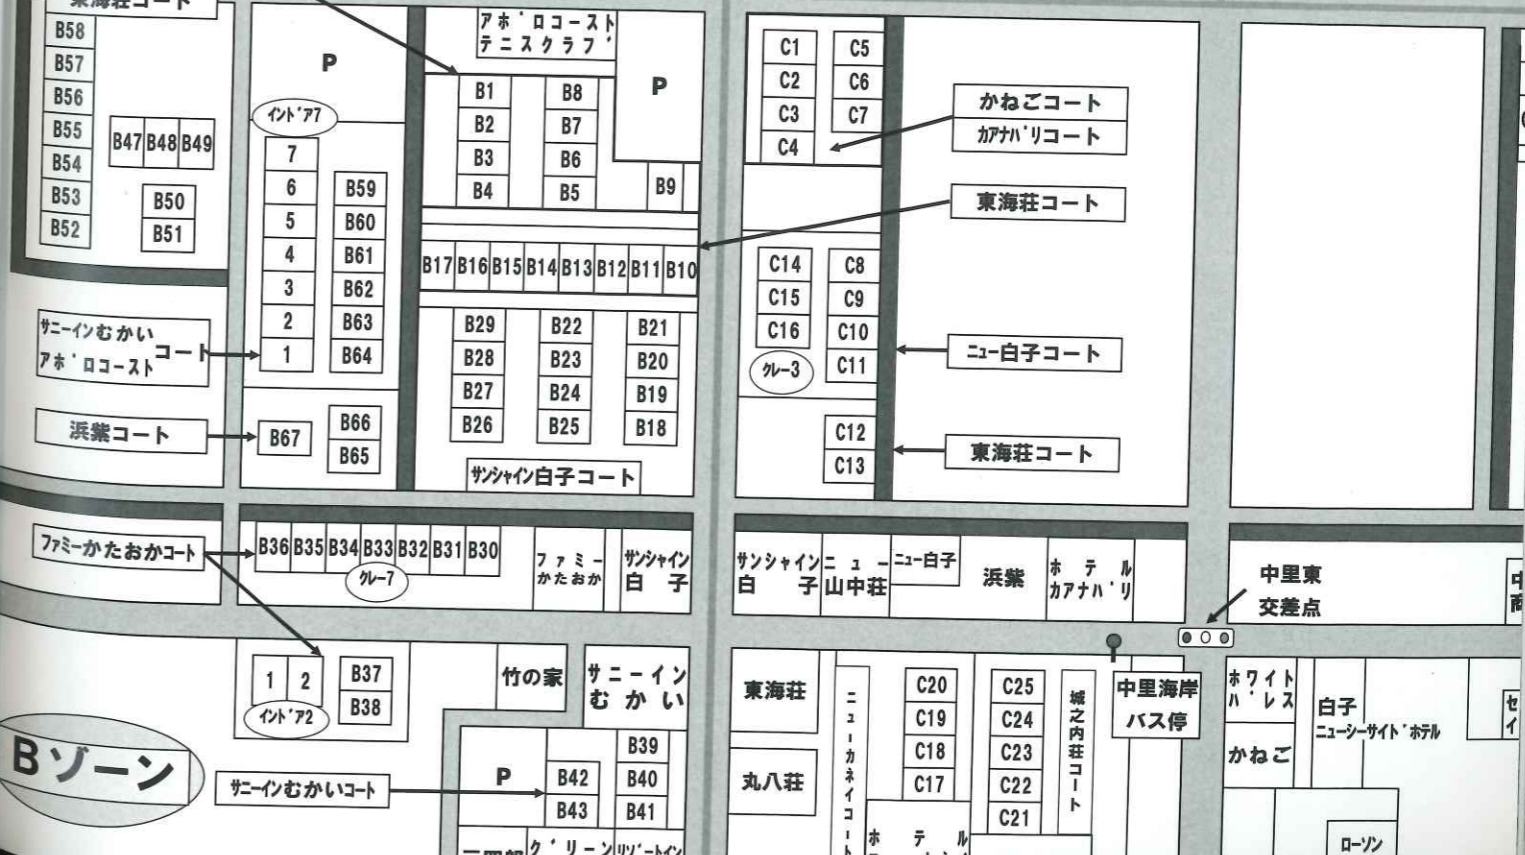

Dゾーン

Bゾーン

<ようこそ白子町>

白子町の優良旅館の紹介

<http://www.enjoy-shirako.com>

ホテルサニーインむかい

向 光男
TEL (0475) 33-2133
大広間は勿論、最上階の温泉
コートに近く最高の環境です！

ホテル城之内荘